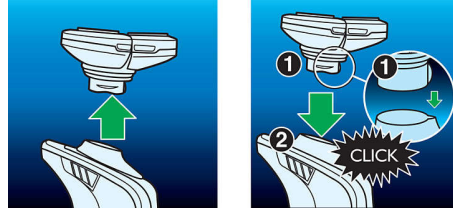

### V-Track PRO -teräjärjestelmä

Varmista tarkka ajotulos. V-Track Precision PRO -terät asettavat 1–3 päivää kasvaneen parran jokaisen karvan, jopa ihonmyötäiset ja eripituiset karvat, hellävaraisesti parhaaseen asentoon ajoa varten. Leikkaa 30 % lähempää\* ja vähemmällä vedoilla ihoa ärsyttämättä.

### 8-suuntaiset ContourDetect-ajopäät

8-suuntaiset ContourDetect-ajopäät myötäilevät kasvojen ja kaulan kaarteita tarkasti, joten tavoitat

20 % enemmän karvoja jokaisella vedolla. Saat tarkan ja sileän ajotuloksen.

### Helppo vaihtaa

Ajopää on helppo vaihtaa pikairrotus- ja kiinnitysjärjestelmällä.