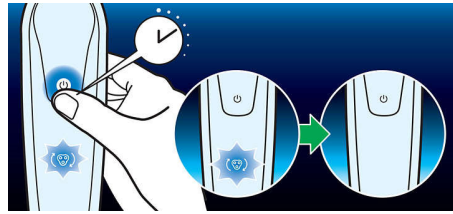

Parranajokoneen nollaus

Uusimmissa Philipsin parranajokoneissa on sisäinen ajopäiden vaihdon muistutus. Voit nollata vaihtomuistutuksen ajopäiden vaihdon jälkeen painamalla virtapainiketta vähintään 5 sekunnin ajan. Muutoin muistutus poistuu käytöstä automaattisesti 9 ajokerran jälkeen.