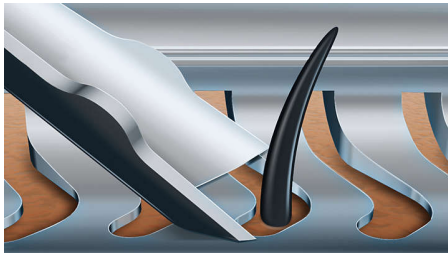

### Valmistatud täiuslikkuse saavutamiseks

- Terad suunavad karvad täiuslikult nahalähedaseks lõikamiseks sobivasse asendisse
- Pead painduvad 8 eri suunas, et tagada suurepärase tulemus

### V-Track Precisioni terade süsteem

Saavutage täiuslikult nahalähedane raseerimine. Patenditud V-Track Precisioni lõiketerad suunavad iga karva õrnalt parimasse asendisse, sealhulgas isegi nahalähedaselt asetuvad ja erineva pikkusega karvad. 30% nahalähedasem raseerimine väiksema arvu tõmmetega tagab naha suurepärase seisundi.