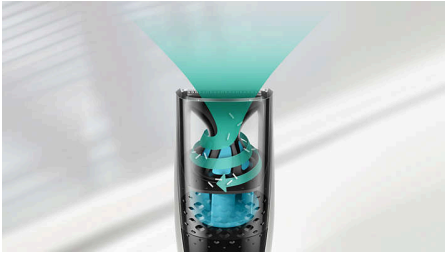

Coupe uniforme

- Lames en acier inoxydable doublement affûtées pour une coupe plus rapide
- Tondeuse de précision pour les finitions dans les zones difficiles d'accès
- Soulève et guide les poils pour une coupe uniforme, sans efforts

Système d'aspiration

- Plus de propreté avec le système d'aspiration

Beardtrimmer series 7000

Tondeuse barbe avec système d'aspiration

Points forts

Système d'aspiration intégré

Taillez votre barbe, moustache et vos pattes en toute propreté grâce à cette tondeuse. Son système d'aspiration puissant aspire les poils progressivement, pour éviter la corvée de nettoyage.

Lames doublement affûtées

Lames en acier inoxydable conçues pour durer et couper même les poils les plus épais. Elles s'auto-affûtent grâce à un système de frottement.

20 hauteurs de coupe verrouillables