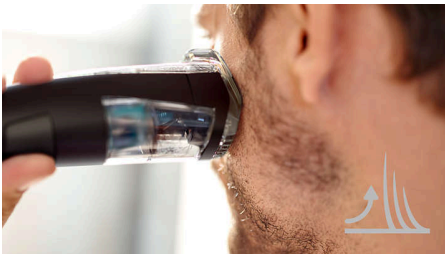

Système d'aspiration

- Plus de propreté avec le système d'aspiration

Beardtrimmer series 7000

Tondeuse barbe avec système d'aspiration

Points forts

Système d'aspiration intégré

Taillez votre barbe, moustache et vos pattes en toute propreté grâce à cette tondeuse. Son système d'aspiration puissant aspire les poils progressivement, pour éviter la corvée de nettoyage.

Guide de coupe dynamique innovant

Taillez votre barbe de 3 jours en un seul passage. Notre guide de coupe dynamique innovant soulève chaque poil et le guide jusqu'aux lames en acier inoxydable doublement affûtées, pour une coupe uniforme en un seul passage.