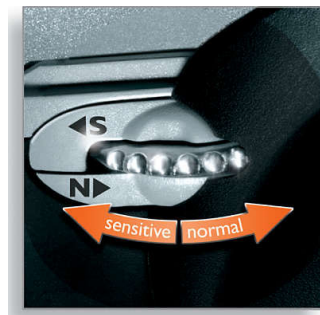

Afeitado perfectamente apurado, incluso en las zonas difíciles

- Sistema SmartTouch de seguimiento de los contornos: para un afeitado rápido y eficaz
- Cabezales de afeitado Speed-XL para un afeitado rápido y apurado

Evita la irritación de la piel / Para piel sensible

- El Control de Confort Personal se adapta a tu tipo de piel

PHILIPS

Destacados

Sistema SmartTouch de seguimiento de los contornos

Mantiene los 3 cabezales de afeitado en constante contacto con la piel para un afeitado rápido y eficaz.

Cabezales de afeitado Speed-XL

Las tres pistas de afeitado ofrecen un 50% más de superficie de afeitado para un afeitado rápido y apurado. * Comparado con los cabezales de afeitado rotativos estándar.

Control de Confort Personal

El Control de Confort Personal adapta la afeitadora a tu tipo de piel. Selecciona la posición "Normal" para un afeitado rápido, cómodo y apurado. Selecciona "Sensitive" (Sensible) para un afeitado apurado con la máxima comodidad para la piel.