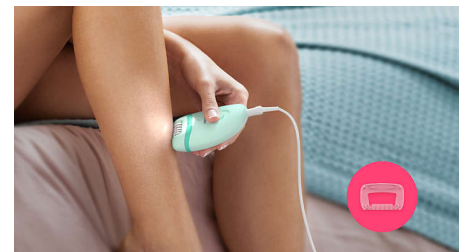

Tilbehør

- Massagehætte medfølger
- Rejseetui
- Kappe til fjernelse af uønsket hårvækst i følsomme områder

Nem og effektiv brug

- 2 hastighedsindstillinger til at gribe tyndere og tykkere hår
- Profileret, ergonomisk greb for komfortabel brug
- Unikt indbygget lys for at give større synlighed af fine hår
- Vaskbart epilatorhoved for bedre hygiejne og nem rengøring

Ergonomisk greb

Den afrundede form passer perfekt i hånden og giver behagelig hårfjernelse. Og den ser også godt ud!

Vaskbart epileringshoved

Epilatoren har et vaskbart epilatorhoved. Hovedet kan tages af og rengøres under rindende vand for bedre hygiejne

Kappe til sensitive områder

For at sikre en blidere behandling af kroppens mere følsomme områder medfølger en hætte, der gør det nemt at fjerne uønsket hårvækst i armhulen og langs bikinilinjen.

Massagehætte