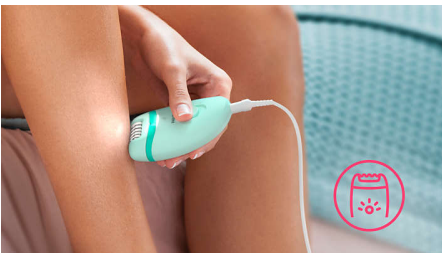

Glat hud i ugevis

Nyd glat hud på benene i flere uger med Philips Satinelle. Fjerner skånsomt hår helt ned til 0,5 mm ved roden. Epilering på den nemme måde med ergonomisk håndtag og vaskbart hoved sikrer optimal hygiejne

Tilbehør

- Massagehætte medfølger
- Rejseetui
- Kappe til fjernelse af uønsket hårvækst i følsomme områder

Nem og effektiv brug

- 2 hastighedsindstillinger til at gribe tyndere og tykkere hår
- Profileret, ergonomisk greb for komfortabel brug
- Unikt indbygget lys for at give større synlighed af fine hår
- Vaskbart epilatorhoved for bedre hygiejne og nem rengøring

Unik indbygget lys sikrer, at der er mindre hårvækst, som overses, så man opnår en mere effektiv epilering.

2 hastighedsindstillinger

2 hastighedsindstillinger til at fjerne tyndere og tykkere hår for en mere personlig tilpasset hårfjerningsbehandling.

Ergonomisk greb

Den afrundede form passer perfekt i hånden og giver behagelig hårfjernelse. Og den ser også godt ud!

Vaskbart epileringshoved

Epilatoren har et vaskbart epilatorhoved. Hovedet kan tages af og rengøres under rindende vand for bedre hygiejne