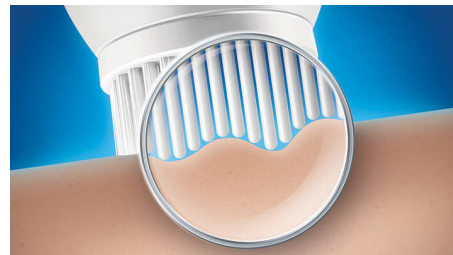

### 32.000 aktive børstehår

De 32.000 aktive børstehår med hver en diameter på 50 µM kan nå selv de sværest tilgængelige dele af ansigtet, hvor de rensner huden grundigt. De fjerner snavs og døde hudceller og øger mikro-cirkulation, så din hud efterlades glat og med et sundt udseende.