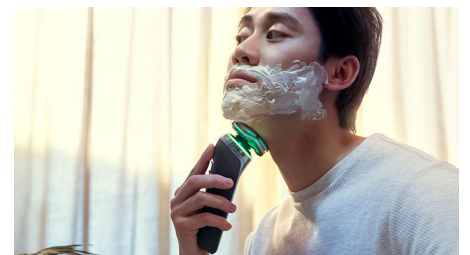

Personalización a través de la aplicación

Perfecciona tu afeitado al emparejar la afeitadora con la aplicación Shaving de Philips****. Afeitado tras afeitado, realiza un seguimiento del progreso de tu piel, personaliza el afeitado y domina la técnica para conseguir un afeitado tan apurado como agradable a la piel.

Wet & Dry

Adapta tu rutina de afeitado a tus necesidades. Con Wet & Dry, podrás disfrutar de un cómodo afeitado en seco o un refrescante afeitado en húmedo. Puedes afeitarte con gel o con espuma incluso en la ducha.