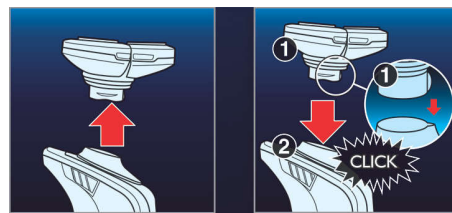

UltraTrack-skær

Få en tæt barbering med minimal irritation af huden. Skærenheden har 3 specialiserede spor: riller til normale hår; kanaler til lange eller fladtliggende hår; og huller til de korteste stubbe i ansigtet.

Super Lift&Cut

Det integrerede dual blade-system i vores elektriske shaver løfter skæghårene, så det er behageligt at barbære helt tæt og under hudniveau.

Aquatec

Den elektriske shaver med Aquatec-forsegling til våd og tør brug giver dig valget mellem en komfortabel tørbarbering eller en forfriskende vådbarbering med brug af gel eller skum for ekstra hudkomfort.

SkinGlide

SkinGlide-lavfriktionsbarberingsfladen på den elektriske shaver glider ubesværet hen over din hud og giver en nem, tæt barbering.

TripleTrack-skær

TripleTrack-skærene med tre spor giver 50 % større barberingsflade end almindelige, roterende skær med kun et spor.

Klik nemt af eller på

Forny din barberingsenhed nemt vha. af vores klik af/på-system

Specifikationer

Skær

- Passer til produkttypen: SensoTouch 3D (RQ12xx)

Skær

- Skær pr. pakke: 1

Udgivelsesdato
2022-06-01