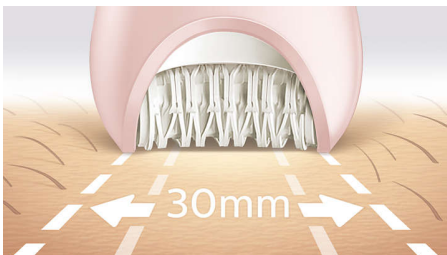

Meie kiireim epilaator isegi kõige peenematele karvadele

3 kehahooldustoimingut

Meie senini kõige kiiremal epilaatoril on ainulaadsed keraamilised kettad, mis pöörlevad kiiremini kui kunagi varem, eemaldades ka kõige peenemad ja lühemad karvad. Nüüd saate erinevaid kehapiirkondi hooldades oma nahka enne ja pärast epileerimist pehmemaks muuta.

Erakordsed tulemused

- Eriti lai epileerimisotsak
- Ainulaadsest keraamilisest materjalist epileerimisotsak tagab parema haarduvuse

Personaliseeritud keha- ja nahahooldustoimingud

- Raseerimisotsak ja piirlikamm nahalähedaseks raseerimiseks
- Komplektis piirliotsak ja bikiniikamm
- Näo ja tundliku piirkonna kate soovimatute karvade eemaldamiseks
- Komplektis masseeriv otsak
- Komplektis naha pinguldaja

Esiletõstetud tooted

Meie siiani kiireim epilaator

Meie ainulaadne epileerimisotsak on valmistatud tekstuuriga keraamilisest pinnast, mis eemaldab isegi kõige peenemad karvad ja vahatamisega võrreldes 4 korda lühemad karvad. Kiiremaks karvaeemalduseks pöörleb ketas nüüd veelgi kiiremini (2200 p/min).

Eriti lai epileerimisotsak

Eriti lai epileerimisotsak töötleb kiiremaks karvaeemalduseks iga tõmbega suuremat nahapinda.

Ergonoomiline S-kujuline käepide

Ergonoomilise S-kujulise käepidemega epilaatorit on lihtsam üle kogu keha juhtida, et saavutada loomulike ja täpsete liigutustega maksimaalne kontroll ja ulatus.