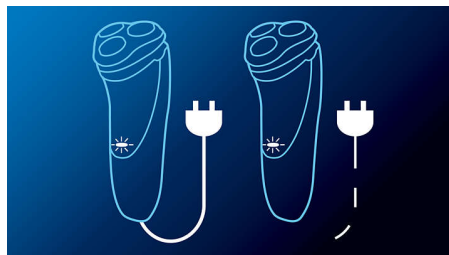

Système d'alimentation efficace

Utilisation avec ou sans fil