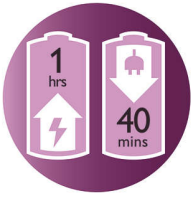

Points forts

Sans fil

Épilez-vous où vous le voulez grâce à cet épilateur sans fil. Jusqu'à 40 minutes d'autonomie sans fil, recharge rapide en 1 heure.