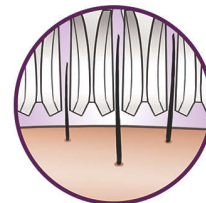

Épile, taille et stylise

Taille et rase selon les contours pour des résultats précis et en douceur

Pince à épiler lumineuse

Pince à épiler lumineuse, avec miroir inclus dans sa housse de rangement, idéale pour les sourcils

Système vibrant actif redressant les poils

Le système vibrant actif permet de redresser les poils les plus fins et de les épiler sans difficulté

Tête d'épilation lavable

Cet épilateur est doté d'une tête d'épilation lavable. Cette tête est amovible et lavable à l'eau, pour une meilleure hygiène.

Disques haute performance

Les disques haute performance en céramique texturée épilent même les poils les plus fins

Caractéristiques

Une épilation agréable

Système douceur
Sans fil
Deux vitesses

Pratique et hygiénique