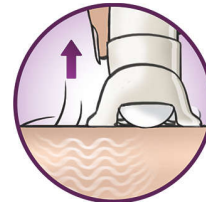

Le mouvement de pivot de l'adaptateur vous aide à maintenir l'épilateur dans l'angle idéal pour des résultats optimaux

Épilateur de précision sans fil

Une solution adaptée aux zones délicates de votre corps. Cet épilateur de précision qui agit tout en douceur est idéal pour les zones sensibles et vous accompagne lors de tous vos déplacements.

Épile, taille et stylise

Taille et rase selon les contours pour des résultats précis et en douceur

Pince à épiler lumineuse

Pince à épiler lumineuse, avec miroir inclus dans sa housse de rangement, idéale pour les sourcils

Système vibrant actif redressant les poils

Le système vibrant actif permet de redresser les poils les plus fins et de les épiler sans difficulté

Tête d'épilation lavable

Cet épilateur est doté d'une tête d'épilation lavable. Cette tête est amovible et lavable à l'eau, pour une meilleure hygiène.

Disques haute performance

Les disques haute performance en céramique texturée épilent même les poils les plus fins

Caractéristiques

Une épilation agréable

Système douceur
Sans fil
Deux vitesses

Pratique et hygiénique