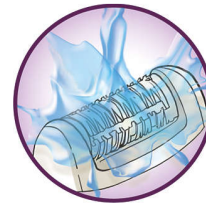

Épile, taille et stylise

Taille et rase selon les contours pour des résultats précis et en douceur

Pince à épiler lumineuse

Pince à épiler lumineuse, avec miroir inclus dans sa housse de rangement, idéale pour les sourcils

Système vibrant actif redressant les poils

Le système vibrant actif permet de redresser les poils les plus fins et de les épiler sans difficulté

Tête d'épilation lavable

Cet épilateur est doté d'une tête d'épilation lavable. Cette tête est amovible et lavable à l'eau, pour une meilleure hygiène.

Disques haute performance

Les disques haute performance en céramique texturée épilent même les poils les plus fins

Caractéristiques

Une épilation agréable

Système douceur
Sans fil
Deux vitesses

Pratique et hygiénique