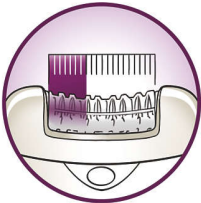

Épilation ultra-efficace pour une douceur longue durée

- Tête extra-large, pour épiler plus de poils en un seul passage
- La lumière Opti-light révèle les poils les plus fins
- Les disques haute performance épilent en douceur tous les poils, même les plus fins
- Adaptateur pivotant au rendement optimal, pour un contact optimal avec la peau
- Système actif pour redresser les poils

Points forts

Sans fil

Épilez-vous où vous le voulez grâce à cet épilateur sans fil. Jusqu'à 40 minutes d'autonomie sans fil, recharge rapide en 1 heure.

Tête d'épilation extra-large

La tête extra-large retire plus de poils en un seul passage pour une épilation encore plus rapide et une peau qui reste douce plus longtemps.