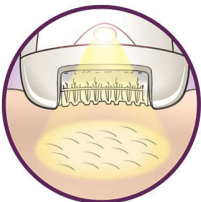

Lumière Opti-Light

Lumière Opti-Light intégrée pour un repérage aisé des poils les plus fins.