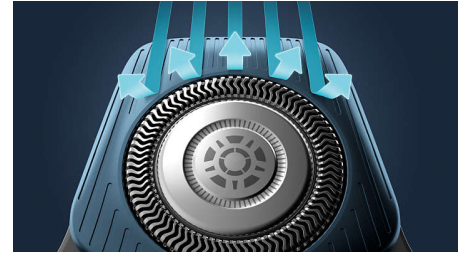

PowerAdapt-tunnistin

Sähkökäyttöisen parranajokoneen älykäs tunnistin tarkistaa parran tiheyden 125 kertaa sekunnissa. Tekniikka säätää leikkaustehon automaattisesti, ja parranajo on vaivatonta ja hellävaraista.

Joustavat 360-D-ajopäät

Kasvojen muotoja myötäilevän sähkökäyttöisen Philips-parranajokoneen 360 astetta kiertyvät ajopäät takaavat tarkan ja mukavan ajotuloksen.

Karvoja ohjaavat tarkkuusterät

Tämän uuden tarkkuusparranajokoneen ohjauskanavat optimoivat leikkuutuloksen ja miellyttävän tunteen.