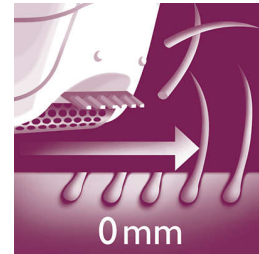

Kaks kiiruseaset

1. kiirus üliõrnaks epileerimiseks ja 2. kiirus ülitõhusaks epileerimiseks.

Naha pindguldamise funktsioon

Uuenduslik funktsioon, mis hoiab naha epileerimispea all pingul ja mida naised valutuma epileerimise puhul eelistavad**

Tundliku piirkonna kate

Sellel epilaatoril on tundliku piirkonna kate. Kohandatud just tundlikumale nahale, võimaldades õrnu piirkondi õrnalt epileerida.

Kott

Komplekti kuulub kott, et saaksite hoiustada epilaatorit ja selle tarvikuid koos.

733 pintsetiliigutust sekundis

Enam kui 700 pintsetiliigutust sekundis, et epileerimine oleks tõhus.

Märg- ja kuivkasutus

Mugavaks kasutamiseks duši all või teleri vaatamise ajal.

Kammiga raseerimispea

Äravõetav raseerimispea järgib täielikult bikinijoone ja kaenlaaluste kontuure nahalähedaseks ja siledaks raseerimiseks. Komplekti kuulub ka piirlikamm.

Spetsifikatsioon

Mugav epileerimine

Juhtmeta
Naha pinguldamise funktsioon

Tarvikud

Naha pinguldamise funktsioon
Puhastusharjake
Vutlar
Tundliku piirkonna kate
Elektriline raseerimispea: piirlikammiga

Tehnilised andmed