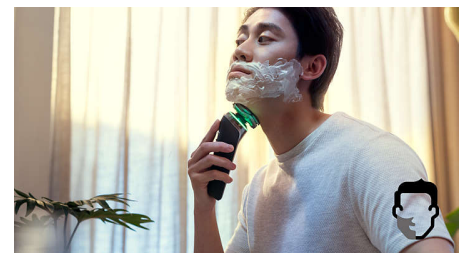

Wet & Dry

Adapta tu rutina de afeitado a tus necesidades. Con Wet & Dry, podrás disfrutar de un cómodo afeitado en seco o un refrescante afeitado en húmedo. Puedes afeitarte con gel o con espuma incluso en la ducha.