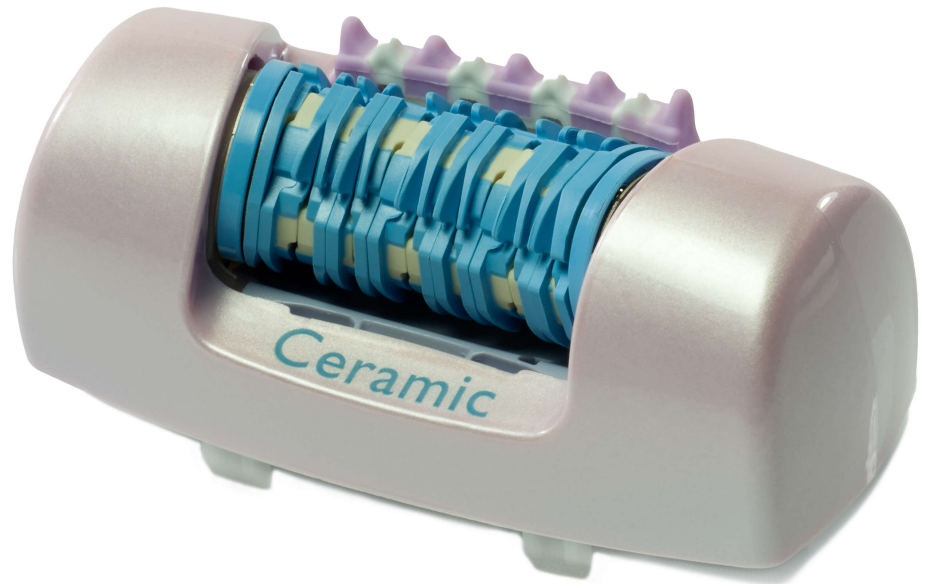

# PHILIPS

## Epilierkopf

Pink

HP1059/01

## Für eine dauerhaft glatte Rasur

Passende Produkte finden Sie auf der Registerkarte "Technische Daten"

Benötigen Sie einen neuen Scherkopf für Ihren Ladyshave? Mit diesem Scherkopf werden Haare gründlich entfernt. Für perfekte und langanhaltende Ergebnisse!