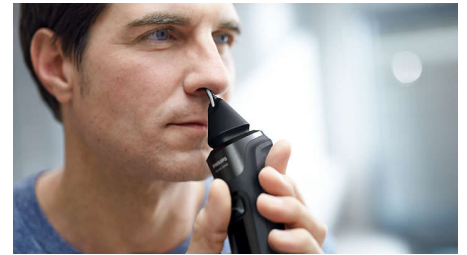

Nenäkarvatrimmerilisäosa

Monipuolista parranajokonetta voi käyttää myös nenä- ja korvakarvojen trimmaamiseen, kun kiinnität laitteeseen nenäkarvatrimmerilisäosan.