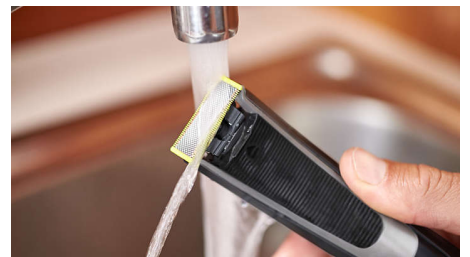

## Kuiva- ja märkäajo

Vedenkestävällä parranajokoneella voit ajaa parran pesualtaan äärellä tai suihkussa. Kuiva- ja märkäajoon soveltuva OneBlade on helppo puhdistaa ja sitä voi käyttää vaahdon kanssa tai ilman.