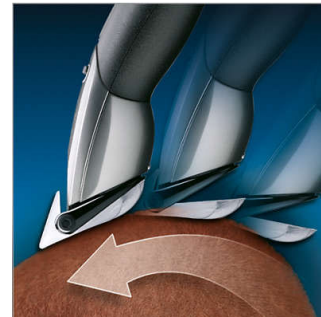

Den bedste præstation, som føles fantastisk

- Konturfølgende kam - hurtig og komfortabel
- SteelWave selvslibende knive giver præcise resultater

Skab det look, du ønsker

- Kammen til kort længde til klipning med en hårlængde på 1,6 mm
- 8 indbyggede længdeindstillinger op til 21 mm

PHILIPS

Specifikationer

Brugervenlig

- Opladeindikator: 1 LED
- Vedligeholdelsesfri – skal ikke olieres

Klippesystem

- Skærenhed: Knive i rustfrit stål
- Klippebredde: 41 mm
- Antal længdeindstillinger: 8
- Længdeindstillinger: op til 21 mm
- Præcision (interval): på 3 mm
- Selvslibende knive i rustfrit stål

Service

- 2 års verdensomspændende reklamationsret

QC5050/00

Vigtigste nyheder

8 indbyggede længdeindstillinger

Vælg og lås din ønskede længde inden for et alsidigt udvalg af mulige længder.

Konturfølgende kam

Den konturfølgende kam tilpasser sig alle kurver og giver hurtige og behagelige resultater.

Kam til kort længde

En kam til brug ved klipping af hovedhår i en ekstra kort stil.

Selvslibende knive

Revolutionerende bølgeformede, selvslibende knive, der fanger og klipper hårene og sikrer et præcist og ensartet resultat.