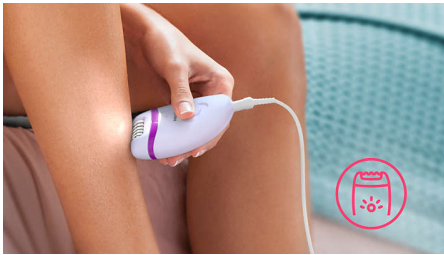

Lisätarvikkeet

- Mukana hierontasuojus
- Säilytuspussi kotiin ja matkoille
- Ajopää ja ohjauskampa tarkkaan ajotulokseen

Helppo ja vaivaton käyttää

- 2 nopeusasetusta, joilla poistat niin ohuet kuin paksut ihokarvat
- Profiloitu, ergonominen muotoilu miellyttävään käsittelyyn
- Ainutlaatuinen sisäinen valo parantaa ohuiden ihokarvojen näkyvyyttä
- Pestävä epilointipää on huippuhygieeninen ja helppo puhdistaa

Tarkka lopputulos

- Tehokas epilointijärjestelmä poistaa karvat juurineen

Kohokohdat

Tehokas epilointijärjestelmä

Tehokas epilointijärjestelmä jättää ihon sileäksi ja sängettömäksi jopa viikoiksi

Opti-light-valo

Ainutlaatuinen sisäinen valo tehostaa epilointia varmistamalla, että mahdollisimman vähän ihokarvoja jää huomaamatta.

2 nopeusasetusta

2 nopeusasetusta, joilla poistat kätevästi niin ohuet kuin paksut ihokarvat.

Ergonominen muotoilu

Pyöreä muoto istuu täydellisesti käteen ja tekee ihokarvojen poistosta miellyttävää. Ja se on myös tyylikkään näköinen!

Pestävä epilointipää

Epilaattorissa on pestävä epilointipää. Se voidaan irrottaa ja puhdistaa juoksevan veden alla.