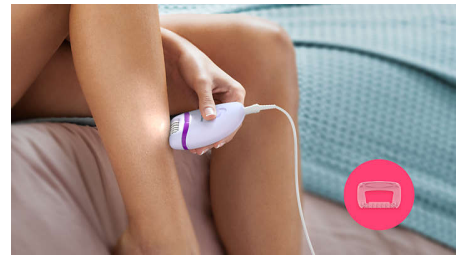

Hierontasuojus

Hierontasuojus vähentää epiloinnin ihoärsytystä.