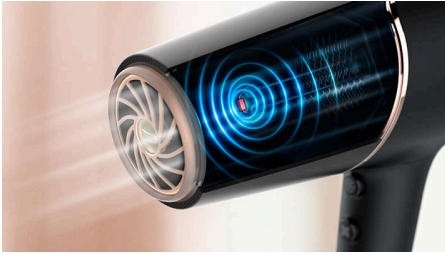

- Tänu võimsale mootorile on õhuvookiirus 110 km/h****
- Neljakordne ionhooldus* säravate ja kahuvabade juuste jaoks

Võimas kuivatamine

- 20%*** kiirem kuivatamine võimsa 2300 W õhuvooga

ThermoShieldi tehnoloogia

- ThermoShieldi tehnoloogia tagab ülima kuumuskaitse

Esiletõstetud tooted

ThermoShieldi tehnoloogia

Ülekuumenemise detektor optimeerib ja juhib aktiivselt õhutemperatuuri, kaitstes juukseid ülekuumenemisest põhjustatud kahjustuste eest**. Nautige ThermoShieldi tehnoloogiaga pingevaba kuivatamise kogemust.