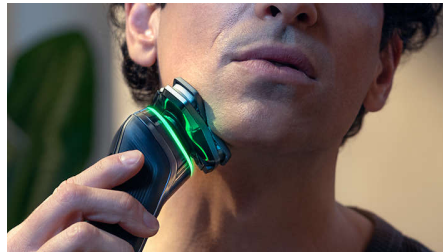

Cabezales flexibles de 360 grados

Diseñada para seguir los contornos de la cara, esta afeitadora eléctrica de Philips dispone de cabezales totalmente flexibles que giran 360° para un afeitado cómodo y apurado.