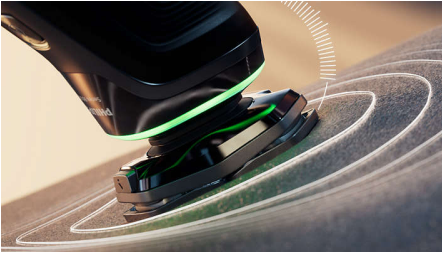

## Apurado superior\* y comodidad personalizada para la piel con tecnología SkinIQ

La afeitadora más inteligente con IA ofrece una increíble comodidad para la piel. Recibe información sobre la presión durante el afeitado para proteger la piel a la vez que consigues un afeitado más apurado, incluso con barba de 5 días. Detecta, guía y se adapta a tu cara.

### Tecnología SkinIQ

- Facilita el afeitado con una presión óptima
- Se adapta a tu barba para un afeitado sin esfuerzo
- Domina tu técnica con la aplicación GroomTribe de Philips
- Te guía para que mejores tu técnica con menos pasadas

### Sensor protector de presión

El uso de la presión correcta es clave para el apurado y la protección de la piel. Los sensores avanzados de la afeitadora detectan la presión que se aplica y el innovador piloto muestra cuándo es excesiva o insuficiente. Todo para ofrecerte el afeitado personalizado que necesitas.