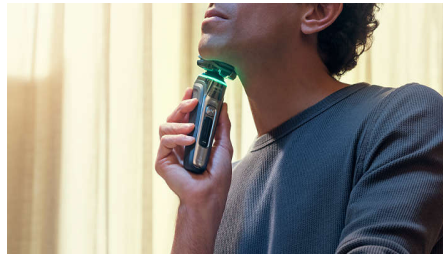

### Sensor protector de presión

El uso de la presión correcta es clave para el apurado y la protección de la piel. Los sensores avanzados de la afeitadora detectan la presión que se aplica y el innovador piloto muestra cuándo es excesiva o insuficiente. Todo para ofrecerte el afeitado personalizado que necesitas.

### Sensor control de movimiento

La tecnología de detección del movimiento realiza un seguimiento del afeitado y te guía para que consigas una técnica más eficaz mediante nuestra aplicación GroomTribe. Después de tan solo tres afeitados, la mayoría de los hombres logró una mejor técnica de afeitado con menos pasadas\*\*.

### Revestimiento SkinGlide de protección

Un revestimiento protector se sitúa entre la piel y los cabezales de la afeitadora, que, compuestos por hasta 2000 microesferas, cubren cada milímetro cuadrado. Asimismo, minimizan la irritación reduciendo la fricción sobre la piel en un 25 %\*\*\*.

### Sensor adaptador de corriente

El sensor de vello facial inteligente detecta la densidad del pelo 500 veces por segundo. La tecnología adapta automáticamente la potencia de corte para un afeitado suave y sin esfuerzo.