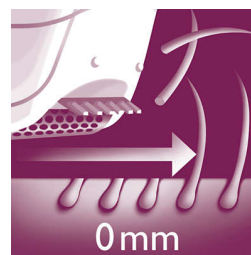

Une peau douce

- Le système de massage actif élimine les poils couchés
- Les disques éliminent délicatement les poils sans tirer sur la peau
- Les disques en céramique texturés épilent les poils les plus fins et courts
- Tête d'épilation extra-large épilant une plus grande surface par passage

Disques en céramique texturés

Cet épilateur est doté de disques en céramique texturés épilant en douceur les poils les plus fins.

Disques d'épilation doux

Cet épilateur est doté de disques d'épilation doux épilant les poils sans tirer sur la peau.

À sec ou avec de la mousse

À utiliser sur peau mouillée ou sèche.

Tête d'épilation extra-large

Notre tête d'épilation extra-large permet une épilation optimale des poils en un passage, pour une peau parfaitement douce pour longtemps en quelques minutes.

Unité de redressement des poils

Le système de massage actif élimine les poils fins couchés et apaise la peau.

Tête de rasage avec sabot

La tête de rasage amovible épouse parfaitement le contour du maillot ou des aisselles, pour un rasage précis tout en douceur. Sabot de tonte fourni.