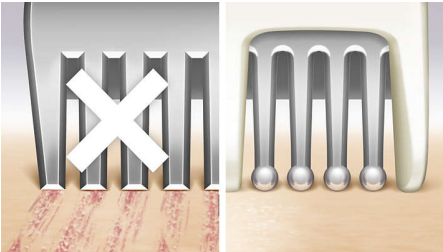

### **Afeitado suave con la piel**

- Recortadores con punta suave para evitar rasguños

### **Control sin esfuerzo**

- Primera depiladora con mango en forma de S

### Lámina flotante

La lámina flotante se desliza de forma natural sobre las curvas y los contornos manteniendo el contacto con la piel para un afeitado uniforme.

### Recortador con punta en forma de perla

Los recortadores con punta en forma de perla redondeada delante y detrás de la lámina de afeitado hacen que la afeitadora se deslice suavemente sobre tu piel y evitan los rasguños para que disfrutes de un afeitado suave con la piel.