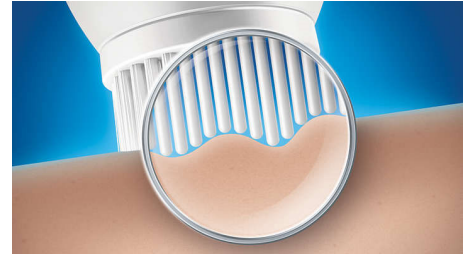

Spetsifikatsioon

Kergesti kasutatav

- Puhastamine: Peske vee ja õrnatoimelise seebiga, Kuivatage hari käterätiga

Tarvikud

- Hooldus: Kaitsev kate

SmartClicki tarvik

- Sobib tootele: Shaver Series 9000 (S9xxx), Shaver Series 7000 (S7xxx), Shaver Series 5000 (S5xxx), AquaTouch (S5xxx), Näopuhastushari SH575

Hooldus

- Vahetage harjapea välja: Iga 3 kuu järel SH560-ga

SH560/50

Esiletõstetud

32 000 aktiivharjast

Aktiivharjased, millest igaühe läbimõõt on 50 µm, ulatuvad isegi kõige raskemini ligipääsetavatesse näopiirkondadesse, et neid põhjalikult puhastada. Harjased eemaldavad mustuse ja surnud naharakud ning parandavad mikrovereringet, jättes naha siledaks ja andes sellele terve jume.

Loodud tundlikule nahale

14 mm pikkused harjased painduvad väga hästi, vähendades seetõttu hõõrdumist tundlikul nahal, samas seda õrnalt puhastades. Sobib igapäevaseks kasutamiseks.

Vahetage harjapea välja iga 3 kuu järel

Harjapea hügieenilisuse tagamiseks asendage harjapea välja iga 3 kuu järel, klõpsates selleks lihtsalt uue varuharjapea (SH560) oma SmartClick puhastusharja külge.