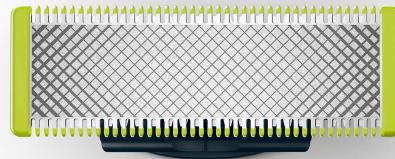

### OneBlade

Trim, style og barber

3 x Original

Passer til alle OneBlade-håndtag

Holdbart skær i rustfrit stål, der holder til op til 4 måneders brug\* for at bevare den friske fornemmelse

QP230/50

### Alle skæglængder

Det dobbelte beskyttelsessystem, som består af en glidebelægning kombineret med afrundede spidser, gør barberingen nemmere og behagelig. Barberingsteknologien har en kniv med hurtig bevægelse, som giver fuld effekt i alle hårlængder

#### Nem at anvende

- Dobbeltsidet skær
- Enestående OneBlade-teknologi
- Wet & Dry

## Dobbeltsidet skær

Skærer både op og ned. Opnå de perfekte linjer på sekunder med det dobbeltsidede skær, så du kan se hvert hår, du barberer.