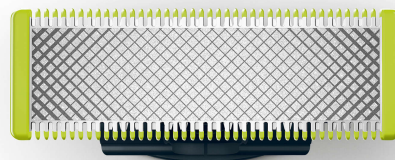

## Udskiftningskær

### OneBlade

Trim, style og barber

3 x Original

Passer til alle OneBlade-håndtag

Holdbart skær i rustfrit stål, der holder til op til 4 måneders brug\* for at bevare den friske fornemmelse

QP230/50

### Alle skæglængder

Det dobbelte beskyttelsessystem, som består af en glidebelægning kombineret med afrundede spidser, gør barberingen nemmere og behagelig. Barberingsteknologien har en kniv med hurtig bevægelse, som giver fuld effekt i alle hårlængder

#### Nem at anvende

- Dobbeltsidet skær
- Enestående OneBlade-teknologi
- Wet & Dry