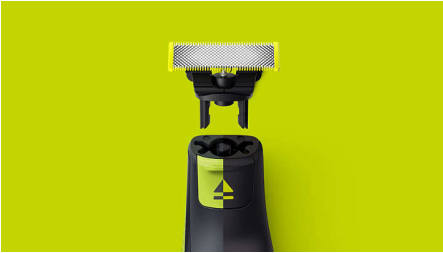

Passer til alle OneBlade-håndtag

Passer til OneBlade (QP14xx, QP25xx, QP26xx, QP27xx, QP28xx) og OneBlade Pro (QP65xx, QP66xx)