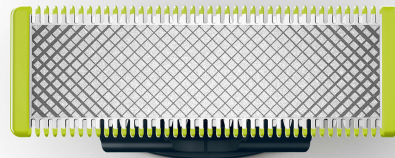

## Udskiftningskær

### OneBlade

Trim, style og barber

3 x Original

Passer til alle OneBlade-håndtag

Holdbart skær i rustfrit stål, der holder til op til 4 måneders brug\* for at bevare den friske fornemmelse

QP230/50

### Alle skæglængder

Det dobbelte beskyttelsessystem, som består af en glidebelægning kombineret med afrundede spidser, gør barberingen nemmere og behagelig. Barberingsteknologien har en kniv med hurtig bevægelse, som giver fuld effekt i alle hårlængder

#### Nem at anvende

- Dobbeltsidet skær
- Enestående OneBlade-teknologi
- Wet & Dry