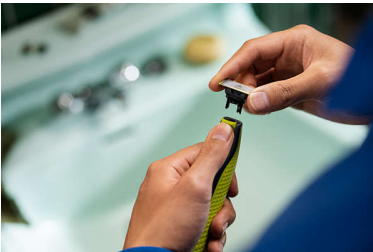

Skær, der ikke slides let

Holdbart skær i rustfrit stål, der holder til op til 4 måneders brug*, så du bevarer den friske fornemmelse. Når udskubningsikonet vises på

skæret, er skærets ydeevne muligvis ikke længere optimal. Det er tid til at overveje at udskifte skæret for at få den bedste barberingsoplevelse