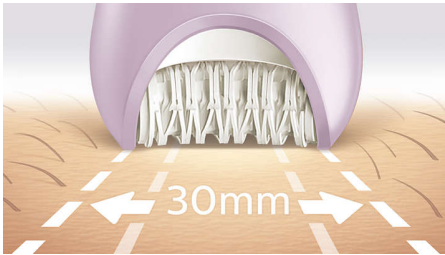

Nuestra depilación más rápida, incluso del vello más fino

Dos rutinas de depilación

Nuestra depiladora más rápida cuenta con discos cerámicos únicos que giran a una velocidad nunca antes vista y atrapan con firmeza el vello más fino y corto. Disfruta de una piel suave durante semanas y trata las zonas de tu cuerpo con métodos personalizados para la eliminación del vello.

- Cabezal de depilación extra ancho
- Cabezal de depilación de exclusivo material cerámico para un mejor agarre

Rutinas personalizadas de cuidado facial y corporal

- Cabezal de afeitado y peine-guía para un afeitado apurado
- Cabezal para rostro y zonas delicadas que elimina el vello no deseado.
- Incluye un sistema de estiramiento de la piel

Destacados

Nuestra depilación más rápida

Nuestro exclusivo cabezal de depilación está fabricado con una superficie de cerámica texturizada que extrae suavemente incluso el vello más fino, cuatro veces más corto en comparación con la cera. Además, ahora posee una mayor rotación del disco (2200 rpm) para una eliminación del vello más rápida.

Cabezal de depilación extra ancho

Cabezal de depilación extra ancho para cubrir más piel con cada pasada y eliminar el pelo de forma más rápida

Mango ergonómico en forma de S

El mango ergonómico en forma de S ayuda a pasarla fácilmente por todo el cuerpo con un control máximo y un mayor alcance con movimientos naturales y precisos.