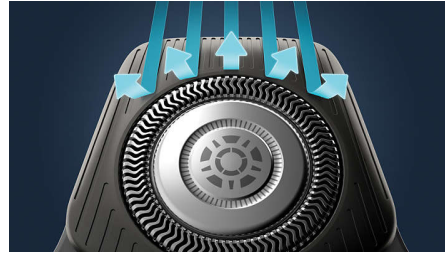

## PowerAdapt-tunnistin

Sähkökäyttöisen parranajokoneen älykäs tunnistin tarkistaa parran tiheyden 125 kertaa sekunnissa. Tekniikka säätelee leikkaustehon automaattisesti, ja parranajo on vaivatonta ja hellävaraista.

## Joustavat 360-D-ajopäät

Kasvojen muotoja myötäilevän sähkökäyttöisen Philips-parranajokoneen 360 astetta kiertyvät ajopäät takaavat tarkan ja mukavan ajotuloksen.

## Karvoja ohjaavat tarkkuusterät

Tämän uuden tarkkuusparranajokoneen ohjauskanavat optimoivat leikkuutuloksen ja miellyttävän tunteen.