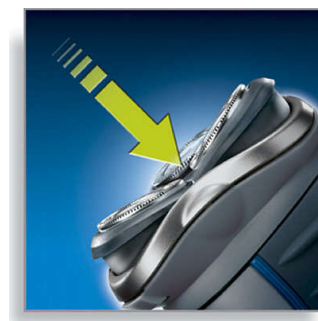

Reflex Action süsteem

Kohandub automaatselt iga näo ja kaela kumerusega.