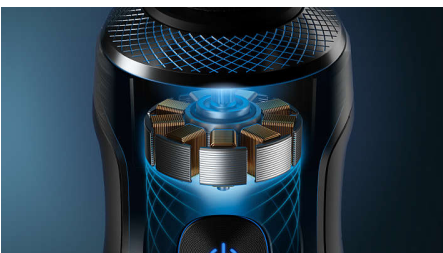

Motor digital de giro superior

Con la mayor cantidad de rotaciones para obtener la máxima eficiencia, el motor digital más avanzado de Philips garantiza un afeitado preciso independientemente del contorno facial o la densidad del vello.