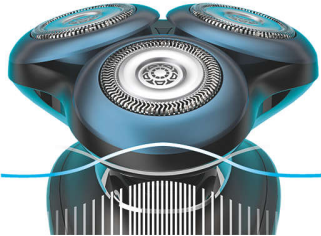

Miellyttävä iholla

- SkinGlide-renkaat ja mikroskooppisen pienet pallot liukuvat iholla paremmin
- Joustavat monisuuntaiset ajopäät minimoivat ihoärsytyksen
- Aquatec takaa miellyttävän kuiva-ajon ja virkistävän märkäajon

Mukautettu

- Ajaa myös parran tiheät kohdat tehokkaasti
- Henkilökohtainen ohjelma neuvoo iho-ongelmissa
- Parranajoasetukset herkkää ihoa varten

Kohokohdat

SkinGlide-renkaat

Philipsin edistyneen tekniikan innoittajana on aerodynamiikka. Parranajokoneen renkaat on päällystetty tuhansilla mikroskooppisen pienillä lasimaisilla palloilla, jotka tuntuvat iholla miellyttäviltä.

GentlePrecision-terät

Herkän ihon sähköparranajokoneen GentlePrecision-terät leikkaavat jopa kolmen päivän sänkeä nykimättä ja vetämättä, eikä samaa kohtaa tarvitse ajaa useaan kertaan.

BeardAdapt-tunnistin

Monisuuntainen ContourDetect

Joustavat ajopäät myötäilevät kasvojen ja kaulan muotoja, joten parranajo sujuu tarkasti ja turvallisesti ilman voimakasta painamista. Tämä vähentää myös ihoärsytystä.

Hellävaraiset parranajoasetukset