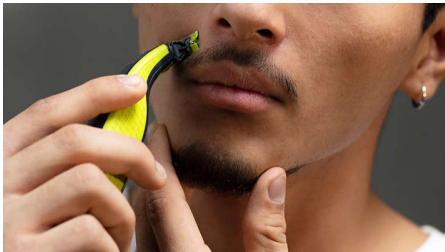

Rajaa partasi

Rajaat partasi tarkasti hetkessä kaksipuolisella terällä, joten näet koko ajan miten terä etenee.