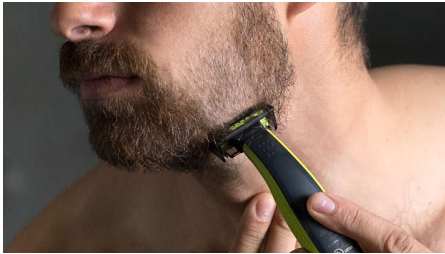

Trimmaa partasi

Trimmaa sänki haluamasi pituiseksi. Philipsin OneBladen mukana on 3 sänkikampaa kello viiden sängestä (1 mm) tarkkaan ajoon (3 mm) ja pitkälle sängelle (5 mm).