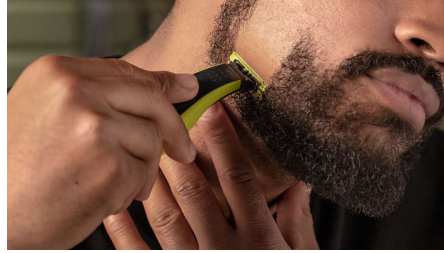

Aja partasi

Voit ajaa kaikenpituiset partakarvat kasvusuuntaa vastaan helposti.