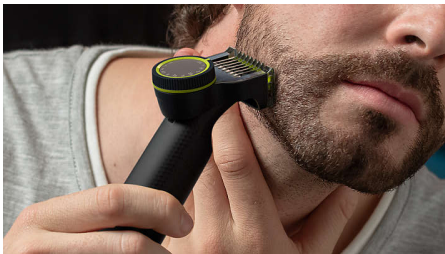

Trimmaa, rajaa ja ajele

Pitkätkin partakarvat

Philips OneBlade Pro on edistyksellinen hybridiparranajokone, joka soveltuu parranajon lisäksi myös trimmaukseen ja rajaamiseen. Unohda muut laitteet ja monimutkaiset työvaiheet – OneBlade hoitaa kaiken!

Helppokäyttöinen

- Terät kestävät jopa 4 kuukautta
- Valmiina käyttöön heti latauksen jälkeen
- Seuraa latausta
- Rajaa partasi tarkasti
- Kuiva- ja märkäajoon

Miellyttävä parranajo

- Ainutlaatuinen OneBlade-tekniikka
- Aja partasi

Tarkka ajotulos

- Rajaa partasi

Tasainen trimmausjälki

- Trimmaa partasi
- Saat juuri haluamasi pituuden

Kohokohdat

Ainutlaatuinen OneBlade-tekniikka

Parran ja viiksien sekä vartalokarvojen trimmaukseen tarkoitettu Philips OneBladella trimmaat, rajaat ja ajelet kaiken pituisia ihokarvoja. Sillä ajo on helppoa ja miellyttävää pinnan ja pyöristettyjen kärkien ansiosta. Leikkuuosa liikkuu 200x sekunnissa, joten se leikkaa pitkätkin karvat tehokkaasti.

Trimmaa partasi

Trimmaa sänkesi haluamasi pituiseksi. Philipsin OneBlade -trimmerin mukana toimitetaan ohjauskampa, jossa on 12 pituusasetusta. Pituusasetuksilla trimmaat partasi aina lyhyestä sängestä pidempään partaan.