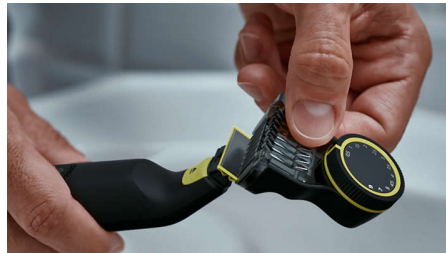

Rajaa partasi

Rajaat partasi tarkasti hetkessä kaksipuolisella terällä, joten näet koko ajan miten terä etenee.

Aja partasi

Voit ajaa kaikenpituiset partakarvat kasvusuuntaa vastaan helposti.

12 pituusasetuksen ohjauskampa