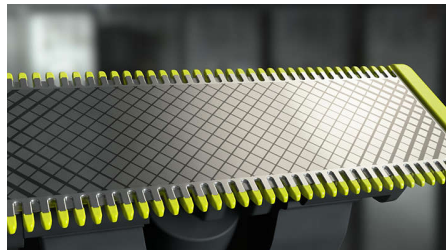

Rajaa partasi

Rajaat partasi tarkasti hetkessä kaksipuolisella terällä, joten näet koko ajan miten terä etenee.

Aja partasi

Voit ajaa kaikenpituiset partakarvat kasvusuuntaa vastaan helposti.

12 pituusasetuksen ohjauskampa

Kuiva- ja märkäajoon tarkoitettun parranajokoneen 12 pituusasetuksen avulla trimmaat partasi haluamasi pituiseksi 0,5 – 9 mm:n välillä.

Kaksipuolinen terä

OneBlade myötäilee kasvojesi muotoja, joten voit trimmata ja ajaa partasi helposti ja miellyttävästi. Kaksipuolisen terän ansiosta voit rajata parran tarkasti ja ajaa parran kumpaan suuntaan tahansa.