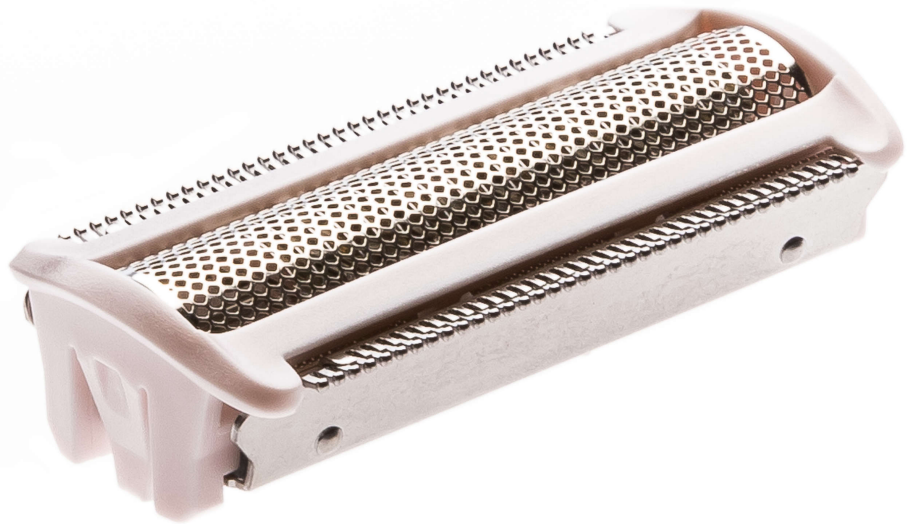

## Teräosa

LadyShave

Satinelle

SatinShave

8000-sarjan epilaattori

CP1497/01

## Vaihtoteräverkko

Tarkista yhteensopivuus alta

Teräverkko muodostaa suojakerroksen ihon ja teräyksikön välille. Tarkkaan ja turvalliseen aioon, lopputuloksena pehmeä ja sileä iho.