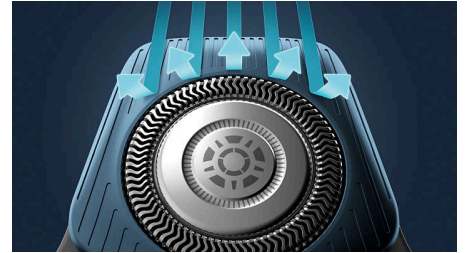

Têtes de précision Hair-Guide

Ce nouveau rasoir de stylisation de précision est doté de canaux de guidage des poils pour une coupe et un confort optimaux.