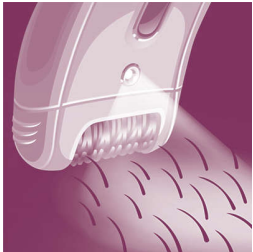

Opti-light

Indbygget Opti-light afslører små, fine hår helt tydeligt