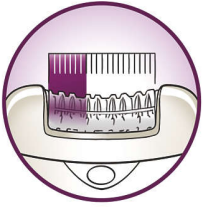

Vigtigste nyheder

Ekstra bredt hoved

Ekstra bredt epileringshoved finder og fjerner mere hår i et strøg, så du får langtidsholdbare og superglatte resultater på få minutter

Blidhedssystem

Blidt vibrerende massagestav stimulerer og blødgør huden, så du får en behagelig epilering