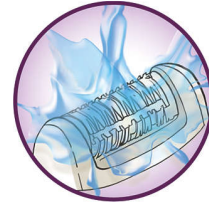

## Kappe til optimal ydeevne

Kappen til optimal ydeevnes drejning gør, at du kan holde epilatoren i en ideel vinkel og få optimale resultater

## Vaskbart epilatorhoved

Epilatoren har et vaskbart epilatorhoved. Hovedet kan tages af og rengøres under rindende vand for bedre hygiejne