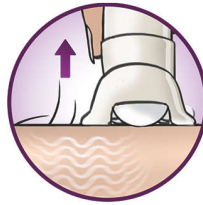

Unikt hårløftnings- og vibrationssystem

Unikt hårløftnings- og vibrationssystem anvender svage vibrationer til at løfte fine hår, så det bliver nemt at fjerne dem