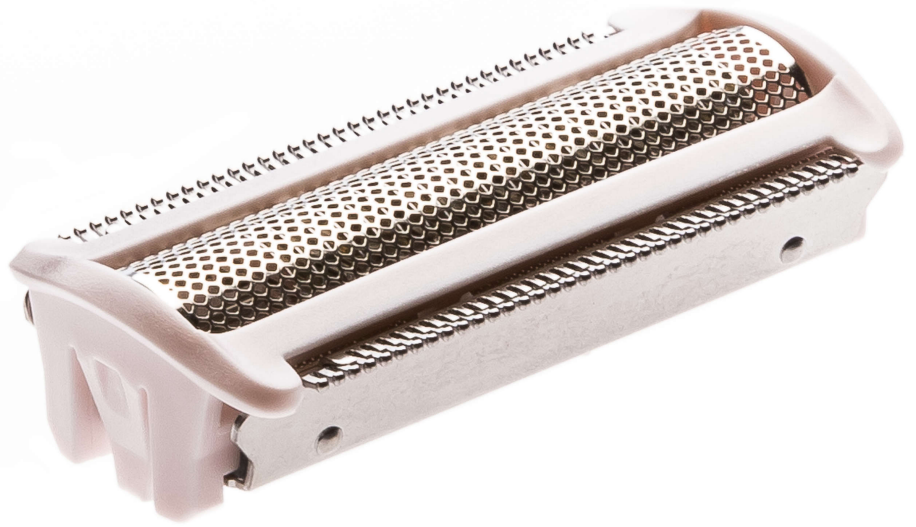

**PHILIPS**

**Teräosa**

SatinShave  
Advanced

CP1497/01

## Teräosan vaihtokappale

Etsi yhteensopivat tuotteet teknisten tietojen välilehdestä.

Aina tarkkaan karvanpoistoon

**Helppokäyttöiset Philips-varaosat**

- Uudista laitteesi helposti Philipsin alkuperäisosilla