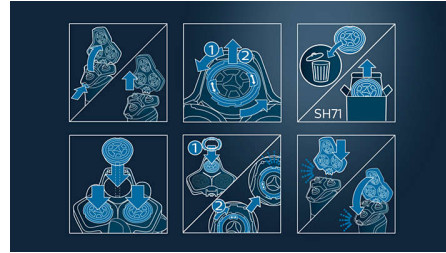

Facile à remplacer

1. Appuyez sur les boutons de déverrouillage et retirez le support des têtes de rasage.
2. Retirez les bagues de fixation en les tournant dans le sens inverse des aiguilles d'une montre.
3. Retirez les anciennes têtes de rasage et insérez les têtes de rechange (les renforcements doivent parfaitement alignés avec les projections).
4. Remettez les bagues de fixation en place et tournez-les dans le sens des aiguilles d'une montre jusqu'à ce que vous entendiez un clic.
5. Réinsérez le support des têtes de rasage et fermez.