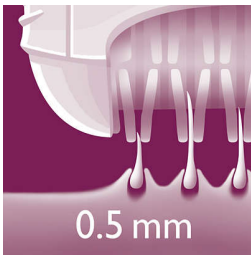

Une belle peau lisse

- Le système d'épilation retire les poils à la racine
- Les disques épilent délicatement les poils sans tirer sur la peau

Accessoires

- Sabot offrant deux hauteurs de coupe pour la zone du maillot
- L'accessoire spécial débutantes garantit un contact optimal avec la peau.

Épilation pratique

- Deux vitesses pour une épilation en douceur et des performances optimales
- Tête d'épilation lavable pour plus d'hygiène et un nettoyage facile

Épilation douce et rapide

- Tondeuse de précision pour retirer rapidement les poils les plus fins
- Housse pratique
- Pince à épiler pour une précision absolue

Points forts

Accessoire efficacité

Le système d'épilation vous garantit une peau douce et lisse, pendant des semaines

Disques d'épilation doux

Cet épilateur est doté de disques d'épilation éliminant même les poils de 0,5 mm sans tirer sur la peau.

Deux vitesses

Vitesse supplémentaire pour les poils fins et les zones difficiles d'accès

Tête d'épilation lavable

Cet épilateur est doté d'une tête d'épilation lavable. Cette tête est amovible et lavable à l'eau, pour une meilleure hygiène.