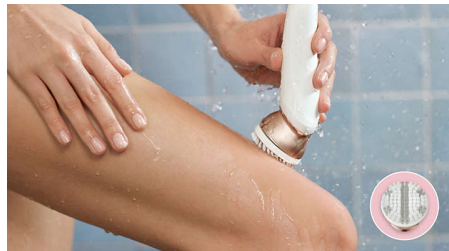

Resultados excepcionales

- Cabezal extra ancho de depiladora
- Cabezal de depilación de exclusivo material cerámico para un mejor agarre

Rutinas personalizadas de cuidado facial y corporal

- Cepillo de exfoliación corporal que elimina las células muertas de la piel
- Masajeador corporal que relaja y deja la piel con un aspecto radiante
- Cabezal para cara y zonas sensibles que elimina el vello no deseado
- Cabezal de afeitado y peine recortador para un afeitado al ras
- Incluye un sistema de estiramiento de la piel
- Incluye cabezal de masaje

Uso inalámbrico en seco y húmedo

Diseñado con un mango antideslizante, es perfecta para usar con agua y permite una experiencia más cómoda y suave en la ducha o la bañera. Podés usarla de manera inalámbrica para una mayor comodidad.

Opti-Light

Opti-Light te ayuda a buscar y eliminar el vello más difícil

Cepillo de exfoliación corporal

Nuestro cepillo de exfoliación corporal elimina las células muertas de la piel y ayuda a evitar los vellos encarnados. Las 48.200 finas cerdas hipoalergénicas eliminan las células muertas de forma efectiva y con suavidad, al tiempo que estimulan la regeneración de la superficie cutánea. Este dispositivo exfoliará tu piel con mayor eficacia que un tratamiento manual aislado.

Masajeador corporal

Nuestro masajeador corporal ofrece un tratamiento relajante a fin de lucir una piel radiante.

Cabezal de afeitado y peine recortador

El cabezal de afeitado permite afeitarse más al ras y de manera más suave, sin irritar, en diferentes áreas del cuerpo. Cuenta con un peine recortador para el área del bikini.