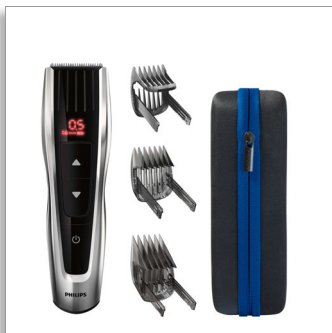

Philips Hairclipper series
9000
Hårklipper

Selvslibende metalknive
60 længdeindstillinger
120 min. ledningsfri brug/1 t.
opladn.

HC9420/15

Philips' bedste

Ultimativ kraft, perfekt klipning.

Hårklipper Series 9000 giver dig fuldstændig præcision og kontrol over din klipning med blot et enkelt klik. Motordrevne trimmerkamme og en skærenhed med høj ydeevne gør det til den eneste hårklippemaskine, der konsekvent leverer de forventede resultater.

Nem at anvende

- Husker den senest anvendte længdeindstilling
- Op til 120 minutters ledningsfri brug

Performance

- Motordrevne trimmerkamme for nemt længdevalg
- Tilpasser sig nemt tykt hår
- Garanti for købsbeskyttelse
- Selvslibende metalknive

Ultimativ præcision og kontrol

- Kontrolknapper
- Nemt at vælge og låse i 60 længdeindstillinger: 0,5 til 42 mm
- Justerbare hårtrimmerkamme, der giver de bedste klipningsresultater

PHILIPS

Hårklipper

Selvslibende metalknive 60 længdeindstillinger, 120 min. ledningsfri brug/1 t. opladn.