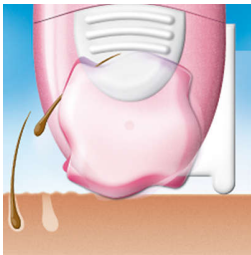

- Cabezal de afeitado adicional

Para las zonas delicadas del cuerpo

- Adaptador para zonas muy sensibles

Destacados

Minimiza la sensación de dolor

El sistema de masaje activo relaja la piel y alivia la sensación de la depilación. Es desmontable, para poder limpiarlo fácilmente.

Exclusivo sistema de depilación

El exclusivo sistema de depilación Philips elimina el vello de raíz, dejando la piel suave y sin vello durante semanas. El vello que crece después es más suave y fino.

Funda de viaje

Adaptador para zonas muy sensibles

Cabezal de afeitado adicional

Cabezal de afeitado adicional

Espuma corporal exfoliante

Satinelle Massage cuenta con una esponja exfoliante para usar en la ducha que prepara las piernas para la depilación. El uso regular mantendrá sus piernas suaves y ayudará a evitar los vellos encarnados, además de otorgarle más brillo y suavidad a la piel.