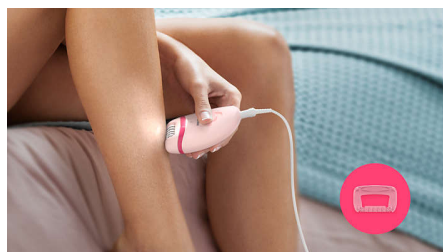

Lumière intégrée

Grâce à la lumière intégrée unique, vous repérez plus de poils, pour une épilation plus efficace.

Tête de rasage et sabot

La tête de rasage et le sabot réalisent un rasage de près en douceur sur les différentes parties du corps.

Tête de tondeuse et sabot de stylisation du maillot

Une tête de tondeuse et un sabot de stylisation du maillot pratiques sont fournis pour tailler et styliser les zones délicates.

Forme ergonomique

Une forme arrondie esthétique qui tient parfaitement dans la main, pour une épilation confortable.

Accessoire de massage

L'accessoire de massage rend l'épilation plus agréable.

Caractéristiques

Accessoires

Pochette: Pochette de rangement

Brossette de nettoyage

Tête de rasage

Peigne de coupe pour bikini