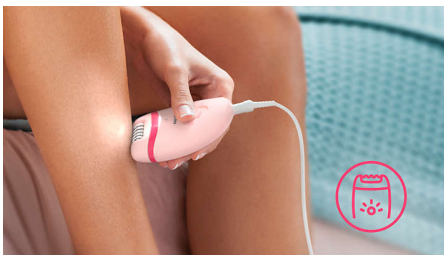

Utilisation simple et sans effort

- 2 réglages de vitesse pour retirer les poils les plus fins comme les plus épais
- Forme ergonomique pour une prise en main facile
- Lumière intégrée unique pour une meilleure visibilité des poils fins
- Tête d'épilation lavable pour plus d'hygiène et un nettoyage facile

Tête d'épilation lavable

Cet épilateur est doté d'une tête d'épilation lavable. Cette tête est amovible et lavable à l'eau, pour plus d'hygiène.

Gant exfoliant

L'utilisation du gant exfoliant permet d'éviter l'apparition de poils incarnés entre deux épilations.

Lumière intégrée

Grâce à la lumière intégrée unique, vous repérez plus de poils, pour une épilation plus efficace.

Tête de rasage et sabot

La tête de rasage et le sabot réalisent un rasage de près en douceur sur les différentes parties du corps.