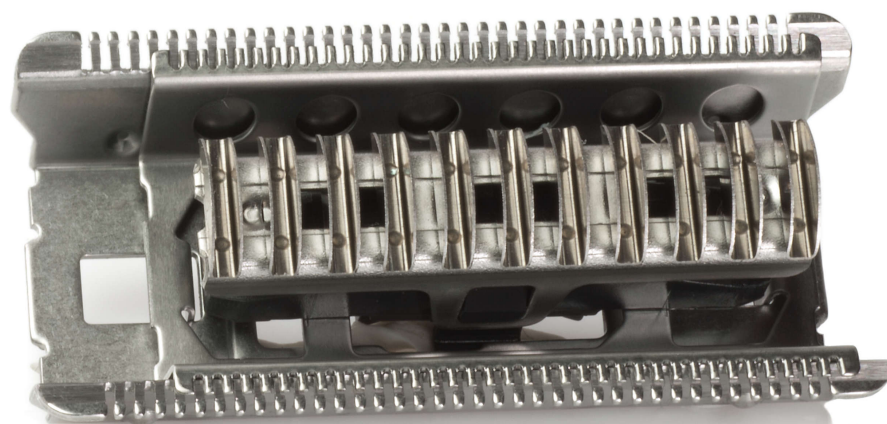

PHILIPS

Skærfolie

Lady Shave

Stål

HP1046/01

Ekstra folie til skærhoved

Tjek kompatibilitet herunder

Denne skærfolie er den beskyttende barriere mellem din hud og shaverens skæreenheder. Til tæt, sikker barbering og blød, glat hud.

Brugervenlige reservedele fra Philips

- Forny let dit produkt med originale reservedele fra Philips

Vigtigste nyheder

Nem udskiftning af produktdele

Fra tid til anden har dit produkt behov for en ansigtsløftning, men aldrig før har det været nemmere takket være reservedele til