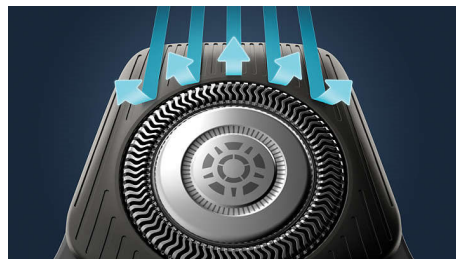

Hårføringspræcisionshoveder

Denne nye formpræcisionsshaver er forbedret med hårføringskanaler, der giver optimal afskæring og hudkomfort.