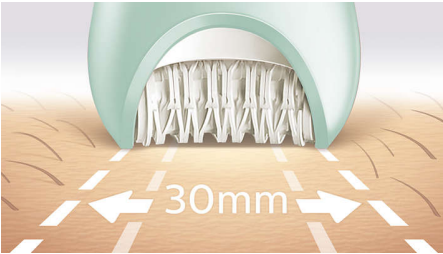

Helppo ja vaivaton käyttää

- Ensimmäinen epilaattori, jossa on S-mallinen runko
- Johdotonta laitetta voi käyttää myös suihkussa tai kylvyssä
- Opti-light-valo auttaa löytämään ja poistamaan hankalatkin ihokarvat

Erittäin tarkka lopputulos

- Erittäin leveä epilointipää
- Ainutlaatuisesta keraamisesta materiaalista valmistettu epilointipää takaa paremman otteen karvasta

Sopii omiin kauneudenhoitorutiineihin

- Ajopää ja ohjaukampa tarkkaan ajotulokseen
- Mukana hierontasuojus

Kohokohdat

Philipsin nopein epilaattori

Epilointipään kuvioitu keraaminen pinnoite tarttuu hennoimpiinkin ihokarvoihin. Entistä nopeammin (2 200 kierrosta minuutissa) pyörivä pinsettilevy tekee tästä laitteesta valikoimamme nopeimman epilaattorin.

Erittäin leveä epilointipää

Erittäin leveä epilointipää käsittelee suuremman ihoalueen kerrallaan, joten karvanpoisto on nopeaa ja tehokasta.

Ergonominen S-mallinen runko

Ergonominen S-mallinen runko mahdollistaa tarkan ohjaamisen sekä luonnolliset ja täsmälliset liikkeet. Ulotut entistä paremmin käsittelemään koko kehoa.