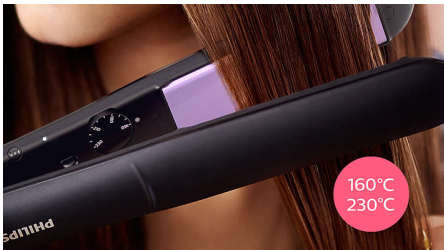

Temperatuurivahemik

Valige sobiv temperatuur vahemikus 160–230 °C, et tagada kauakestvad tulemused ja minimeerida juuksekahjustusi.