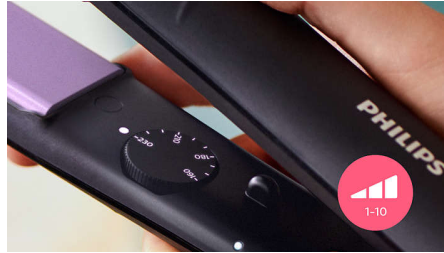

10 temperatuuriseadistust

Muudetavad temperatuuriseadistused tagavad parema kontrolli. Madalad temperatuurid on mõeldud viimase lihvi andmiseks ja õrnaks stiliseerimiseks. Kõrgemad temperatuurid on kauakestvate tulemuste saavutamiseks.