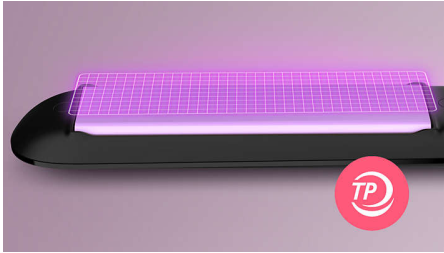

Kaunid soengud

- Temperatuurivahemik 160–230 °C

Hooldus sinu juustele

- ThermoProtecti tehnoloogia
- Keratiiniga töödeldud keraamilised plaadid muudavad juuksed siledaks ja säravaks

Esiletõstetud tooted

ThermoProtecti tehnoloogia

ThermoProtecti tehnoloogia jaotab kuumust plaatidel ühtlaselt, et vältida juukseid kahjustavat ülekuumenemist.

Keratiiniga töödeldud keraamilised plaadid

Keratiiniga töödeldud keraamilised plaadid libisevad kergelt läbi juuste, tagades kiire ja lihtsa stiliseerimise.