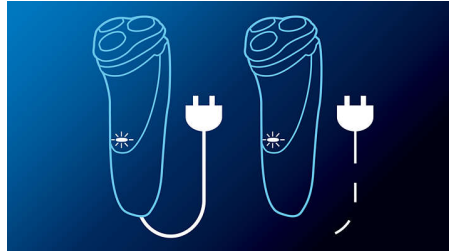

Vigtigste nyheder

ComfortCut-skær

ComfortCut-skær har afrundede kanter, der glider blidt mod huden, så du altid får en tæt og samtidig behagelig barbering.

Flex & Float

Tilpasser sig automatisk alle konturer i ansigtet og på halsen og giver en tættere barbering.

Effektiv strømkilde

Kan bruges med ledning og trådløs

Fuldt vaskbar shaver

Åbn bare skærhovederne, og skyl dem grundigt under vandhanen.

LED-display

Angiver: fuldt opladet batteri, lavt batteriniveau, opladning, udskiftning af skær, hurtig opladning