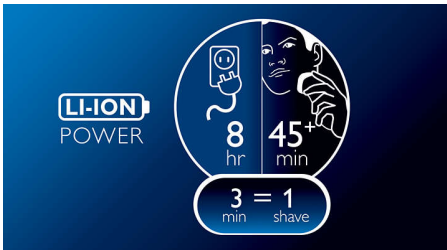

45+ barberingsminutter

Et effektivt, kraftfuldt litiumionbatteri giver dig flere barberinger pr. opladning. Du får 45+ minutters barbering – det er ca. 15

barberinger, efter 8 timers opladning. Slut den til i 3 minutter, og du har nok strøm til en barbering.