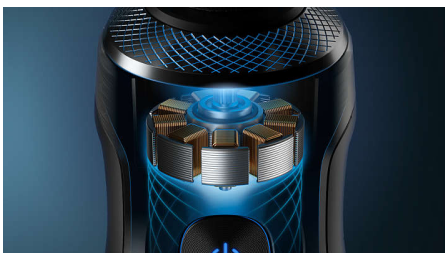

Motor digital de giro superior

Con la mayor cantidad de rotaciones para obtener la máxima eficiencia, el motor digital más avanzado de Philips garantiza un afeitado preciso independientemente del contorno facial o la densidad del vello.