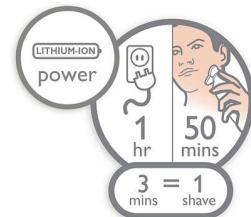

50 minuutin johdoton käyttöaika

Sähköparranajokoneen Aquatec Wet & Dry -tiivistyksen ansiosta voit valita miellyttävän kuiva-ajon tai virkistävän märkäajon. Parranajogeelin tai partavaahdon käyttäminen lisää miellyttävää tuntemusta iholla.

2 tason akkuilmaisn

Usean tason LED-näyttö ilmoittaa, kun akun virta on vähissä, ajopäät on vaihdettava tai matkalukko on käytössä. Matkalukko estää laitteen tahattoman käynnistymisen. Voit ottaa matkalukon käyttöön painamalla mitä tahansa näppäintä 3 sekunnin ajan. Kun matkalukko on käytössä, näytössä on punainen lukon kuva.