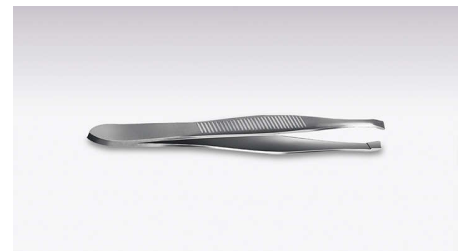

Pince à épiler

Pince à épiler de précision fournie pour éliminer les poils individuellement.